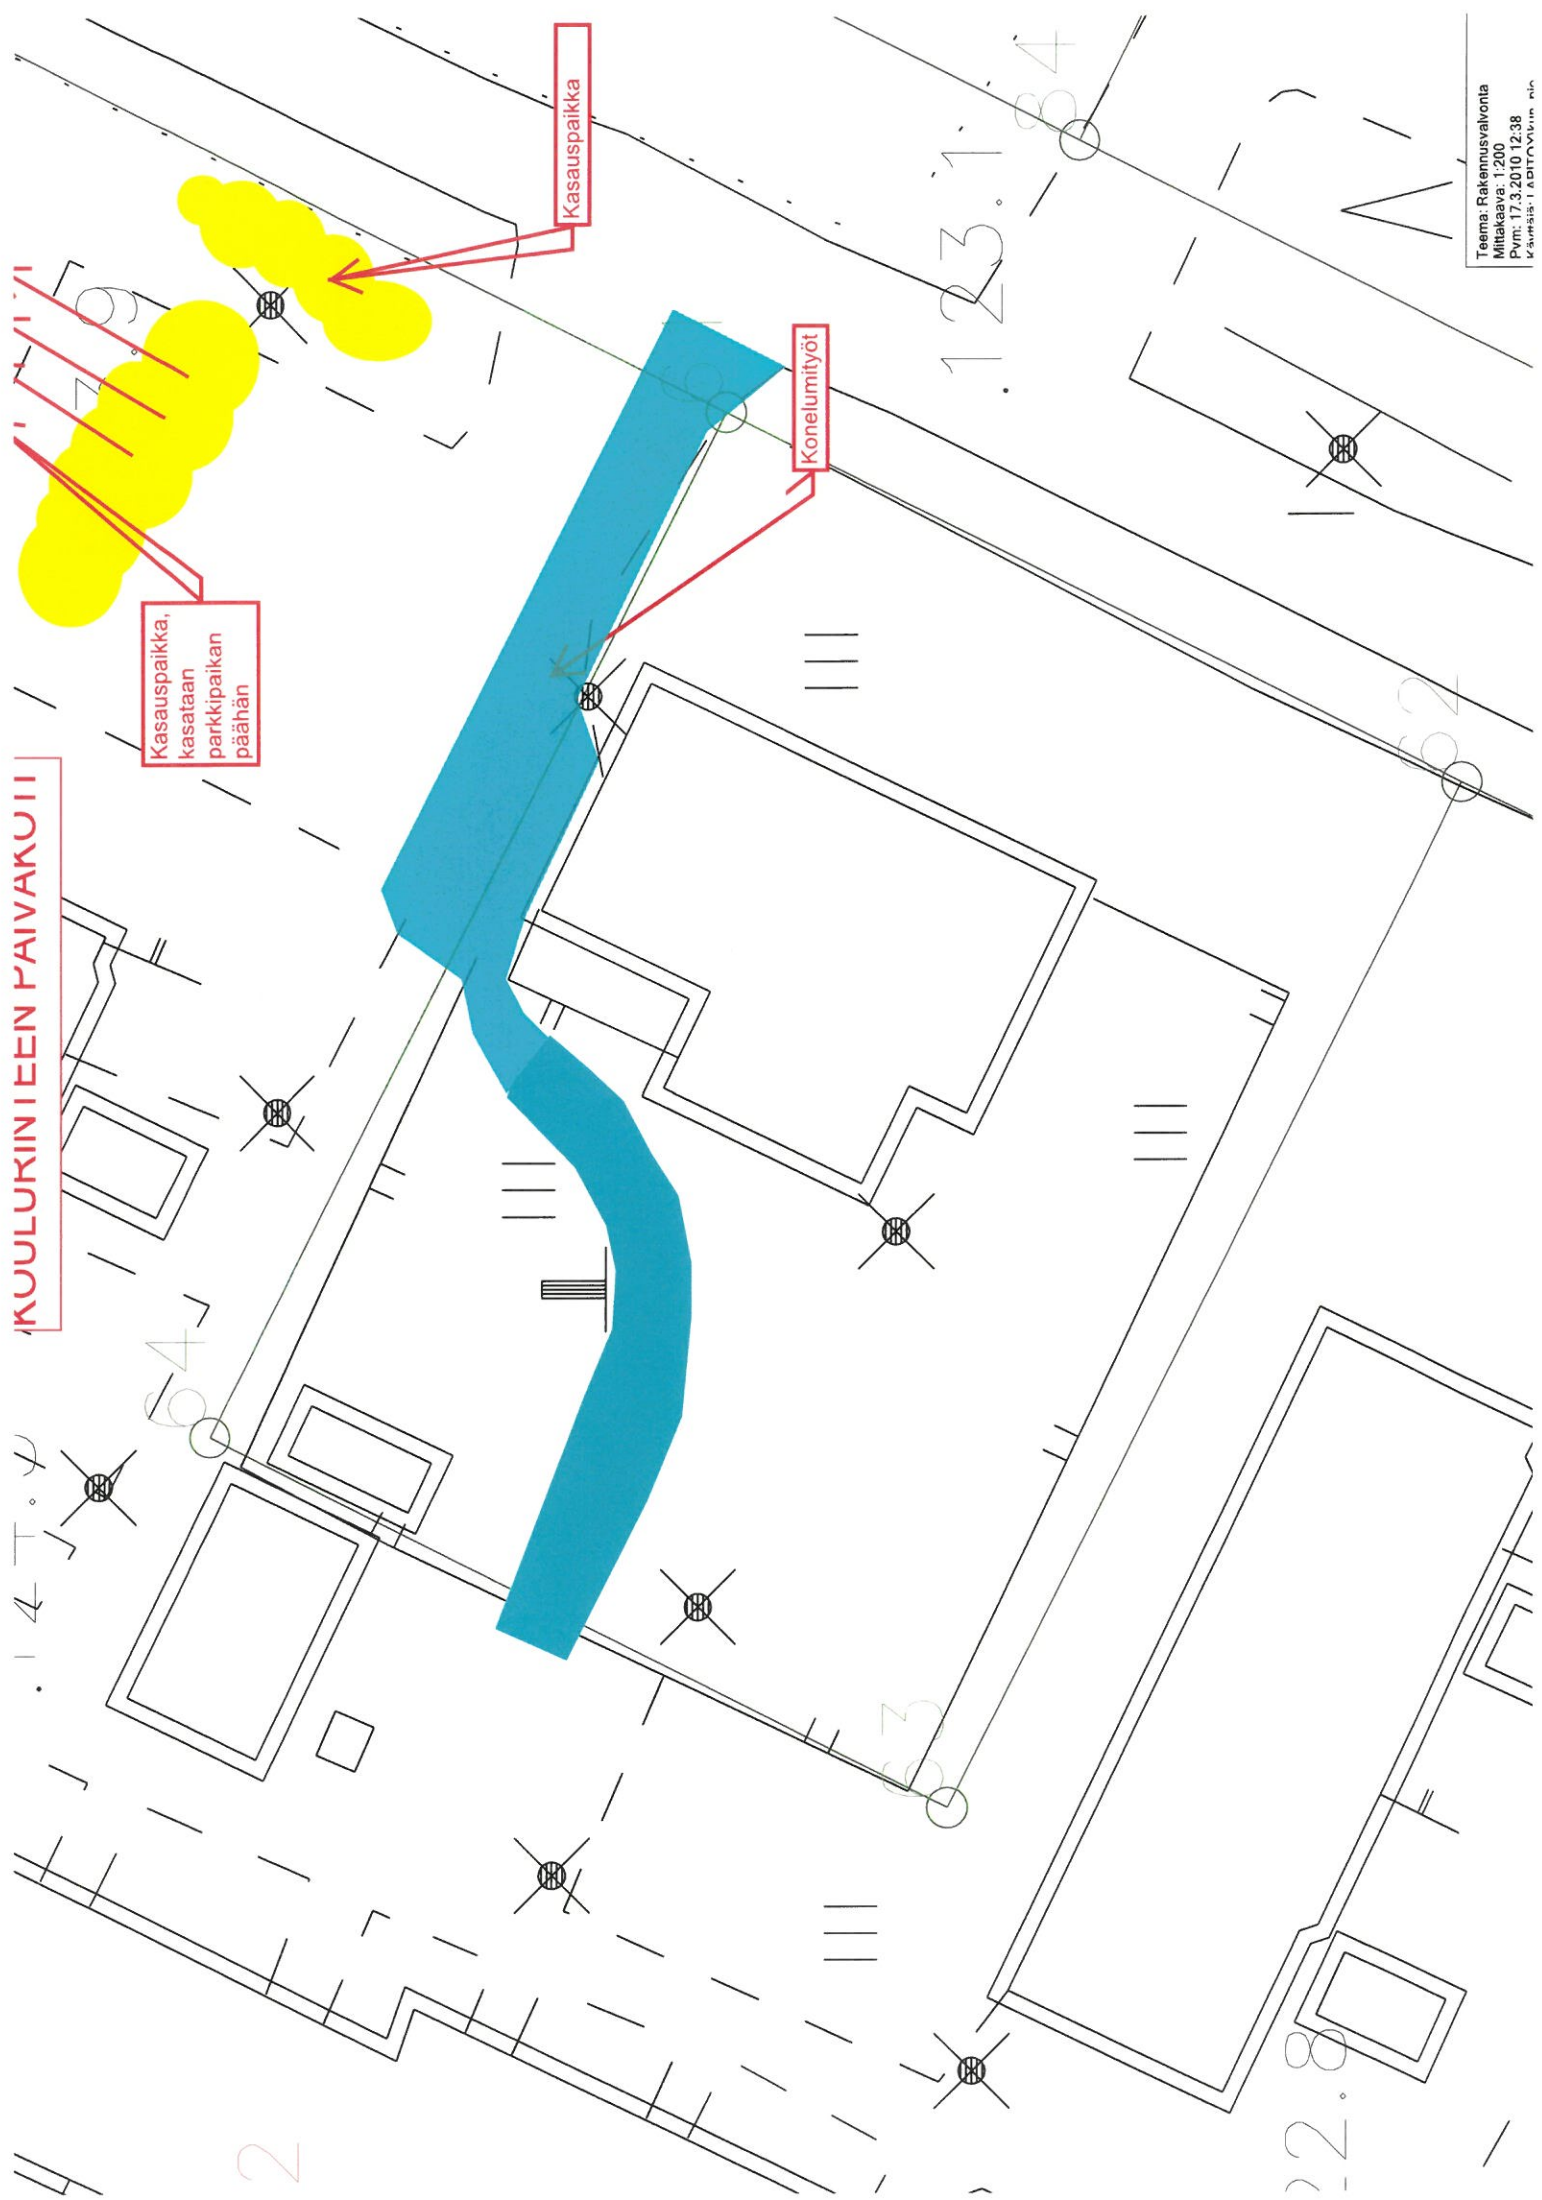

TALVIKUNNOSSAPITOALUE: 8

SOPIMUKSEEN KUULUVAT TEHTÄVÄT:		Ulkoalueiden talvikunnossapito
		8
Talvikunnossapitoalueen 8 hoitokohteet		Tehtäväkuvaus: - kulkuväylien, piha- ja paikoitusalueiden puhdistaminen irtolumesta ja sohjosta - lumityöt käynnistetään viimeistään kun irtolunta on kertynyt 4 cm - TYÖPÄIVINÄ kulkuväylät ja paikoitusalueet on hoidettu klo 6:00 mennessä  - lumien poiskuljetus tilataan ja laskutetaan erikseen - HIEKOITUS KUULUU HOITOURAKKAAN
1 Koulurinteen päiväkot 2 Napapiirin päiväkot 3 Napapiirin koulu 4 Nivavaaran koulu		
1 Ryhmäkoti, Matkarinne 4 2 Saaren koulu		- kulkuväylien, piha- ja paikoitusalueiden puhdistaminen irtolumesta ja sohjosta - lumityöt käynnistetään viimeistään kun irtolunta on kertynyt 4cm - <b>KAIKKINA PÄIVINÄ</b> kulkuväylät ja paikoitus-alueet on hoidettu klo 6:00 mennessä - lumien poiskuljetus tilataan ja laskutetaan erikseen - HIEKOITUS KUULUU HOITOURAKKAAN

KONEKOHTAISET KONEVAATIMUKSET

Hoitokohteissa käytettävä kalusto

x	KUP
x	TR
x	TRE

KUULUKIN I EEN PAIVAKU II

Kasauspaikka,  
kasataan  
parkkipaikan  
päähän

Kasauspaikka

Konelumityöt

MOIOKIT

# Saaren koulu

Teema: Rakennusvalvonta  
Tasot: Kilmestön rajat ja tunnukset, pohjakartta  
Mittekaava: 1000  
Käytännö: 2.2020.8.46  
Käyttäjät: Kuntajo

-  = Lumikasat
-  = Konelumityöalue