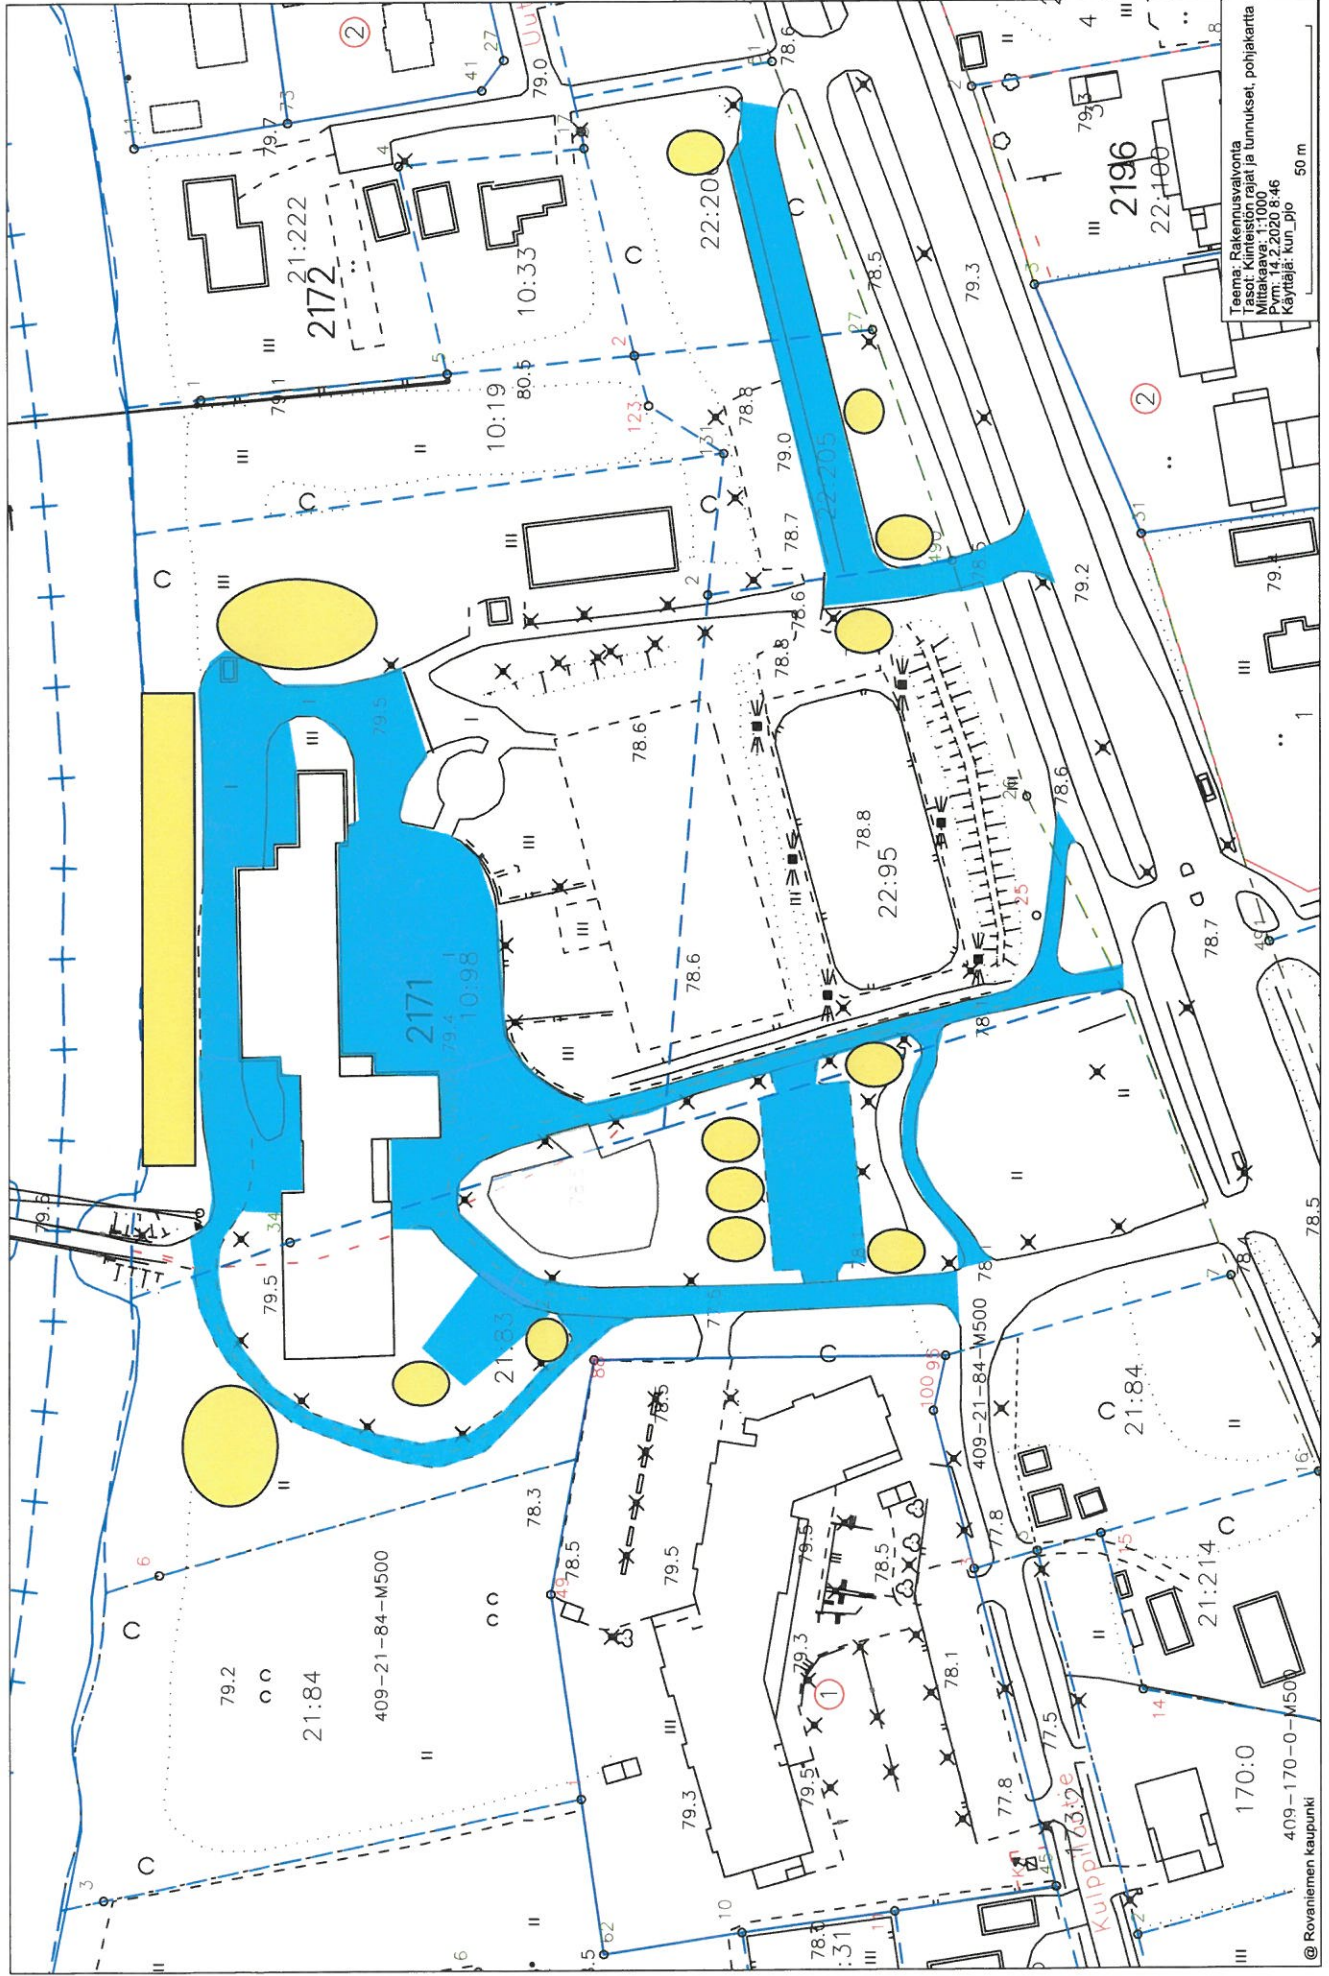

TALVIKUNNOSSAPITOALUE: 8

SOPIMUKSEEN KUULUVAT TEHTÄVÄT:		Ulkoalueiden talvikunnossapito
		8
Talvikunnossapitoalueen 8 hoitokohteet		Tehtäväkuvaus: - kulkuväylien, piha- ja paikoitusalueiden puhdistaminen irtolumesta ja sohjosta - lumityöt käynnistetään viimeistään kun irtolunta on kertynyt 4 cm - TYÖPÄIVINÄ kulkuväylät ja paikoitusalueet on hoidettu klo 6:00 mennessä  - lumien poiskuljetus tilataan ja laskutetaan erikseen - HIEKOITUS KUULUU HOITOURAKKAAN
1 Koulurinteen päiväkot 2 Napapiirin päiväkot 3 Napapiirin koulu 4 Nivavaaran koulu		
1 Ryhmäkoti, Matkarinne 4 2 Saaren koulu		- kulkuväylien, piha- ja paikoitusalueiden puhdistaminen irtolumesta ja sohjosta - lumityöt käynnistetään viimeistään kun irtolunta on kertynyt 4cm - <b>KAIKKINA PÄIVINÄ</b> kulkuväylät ja paikoitus-alueet on hoidettu klo 6:00 mennessä - lumien poiskuljetus tilataan ja laskutetaan erikseen - HIEKOITUS KUULUU HOITOURAKKAAN

KONEKOHTAISET KONEVAATIMUKSET

Hoitokohteissa käytettävä kalusto

x	KUP
x	TR
x	TRE

KUULUKIN I EEN PAIVAKU II

Kasauspaikka,  
kasataan  
parkkipaikan  
päähän

Kasauspaikka

Konelumityöt

MOIOKIT

ARK 500-1

Ryhmäkoti, Matkarinne 4

Konelumityöt

Käsilumityö

Lumenkasaupaikat

97.1

95.3

1

# Saaren koulu

Teema: Rakennusvalvonta  
Tasot: Kilmestön rajat ja tunnukset, pohjakartta  
Mittekaava: 1000  
Käytännö: 2.2020.8.46  
Käyttäjät: Kuntajo

-  = Lumikasat
-  = Konelumityöalue