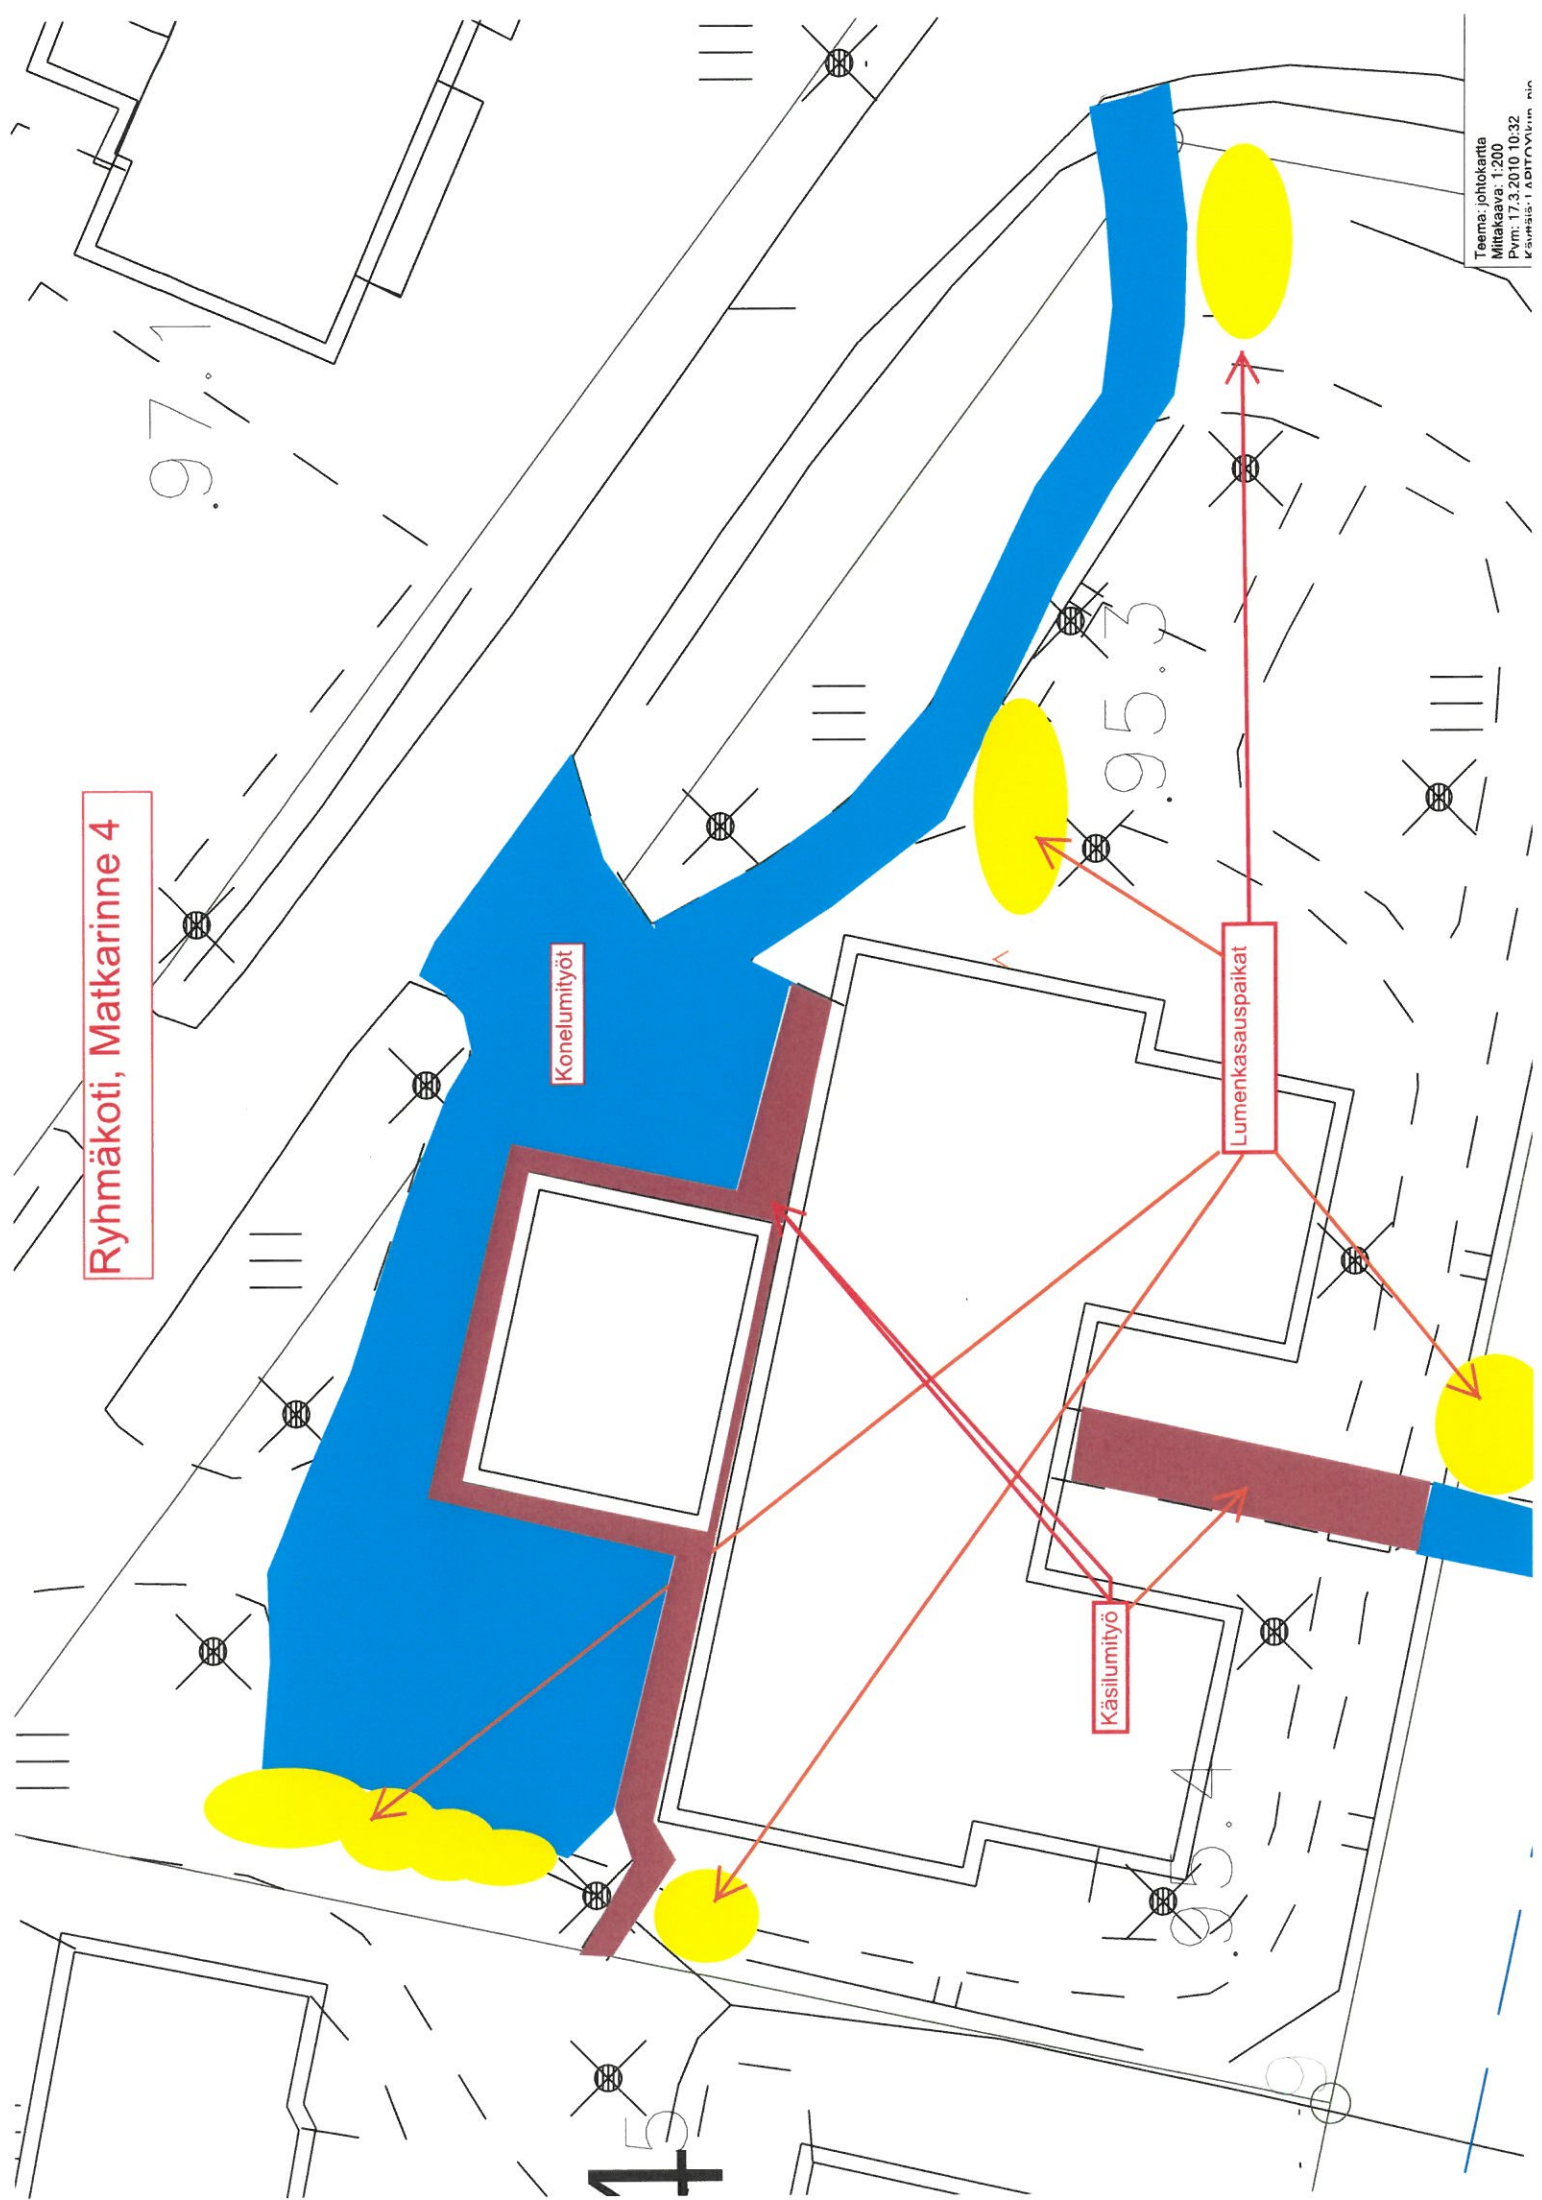

Ryhmäkoti, Matkarinne 4

Konelumityöt

Käsilumityö

Lumenkasaupaikat

97.1

95.3

1