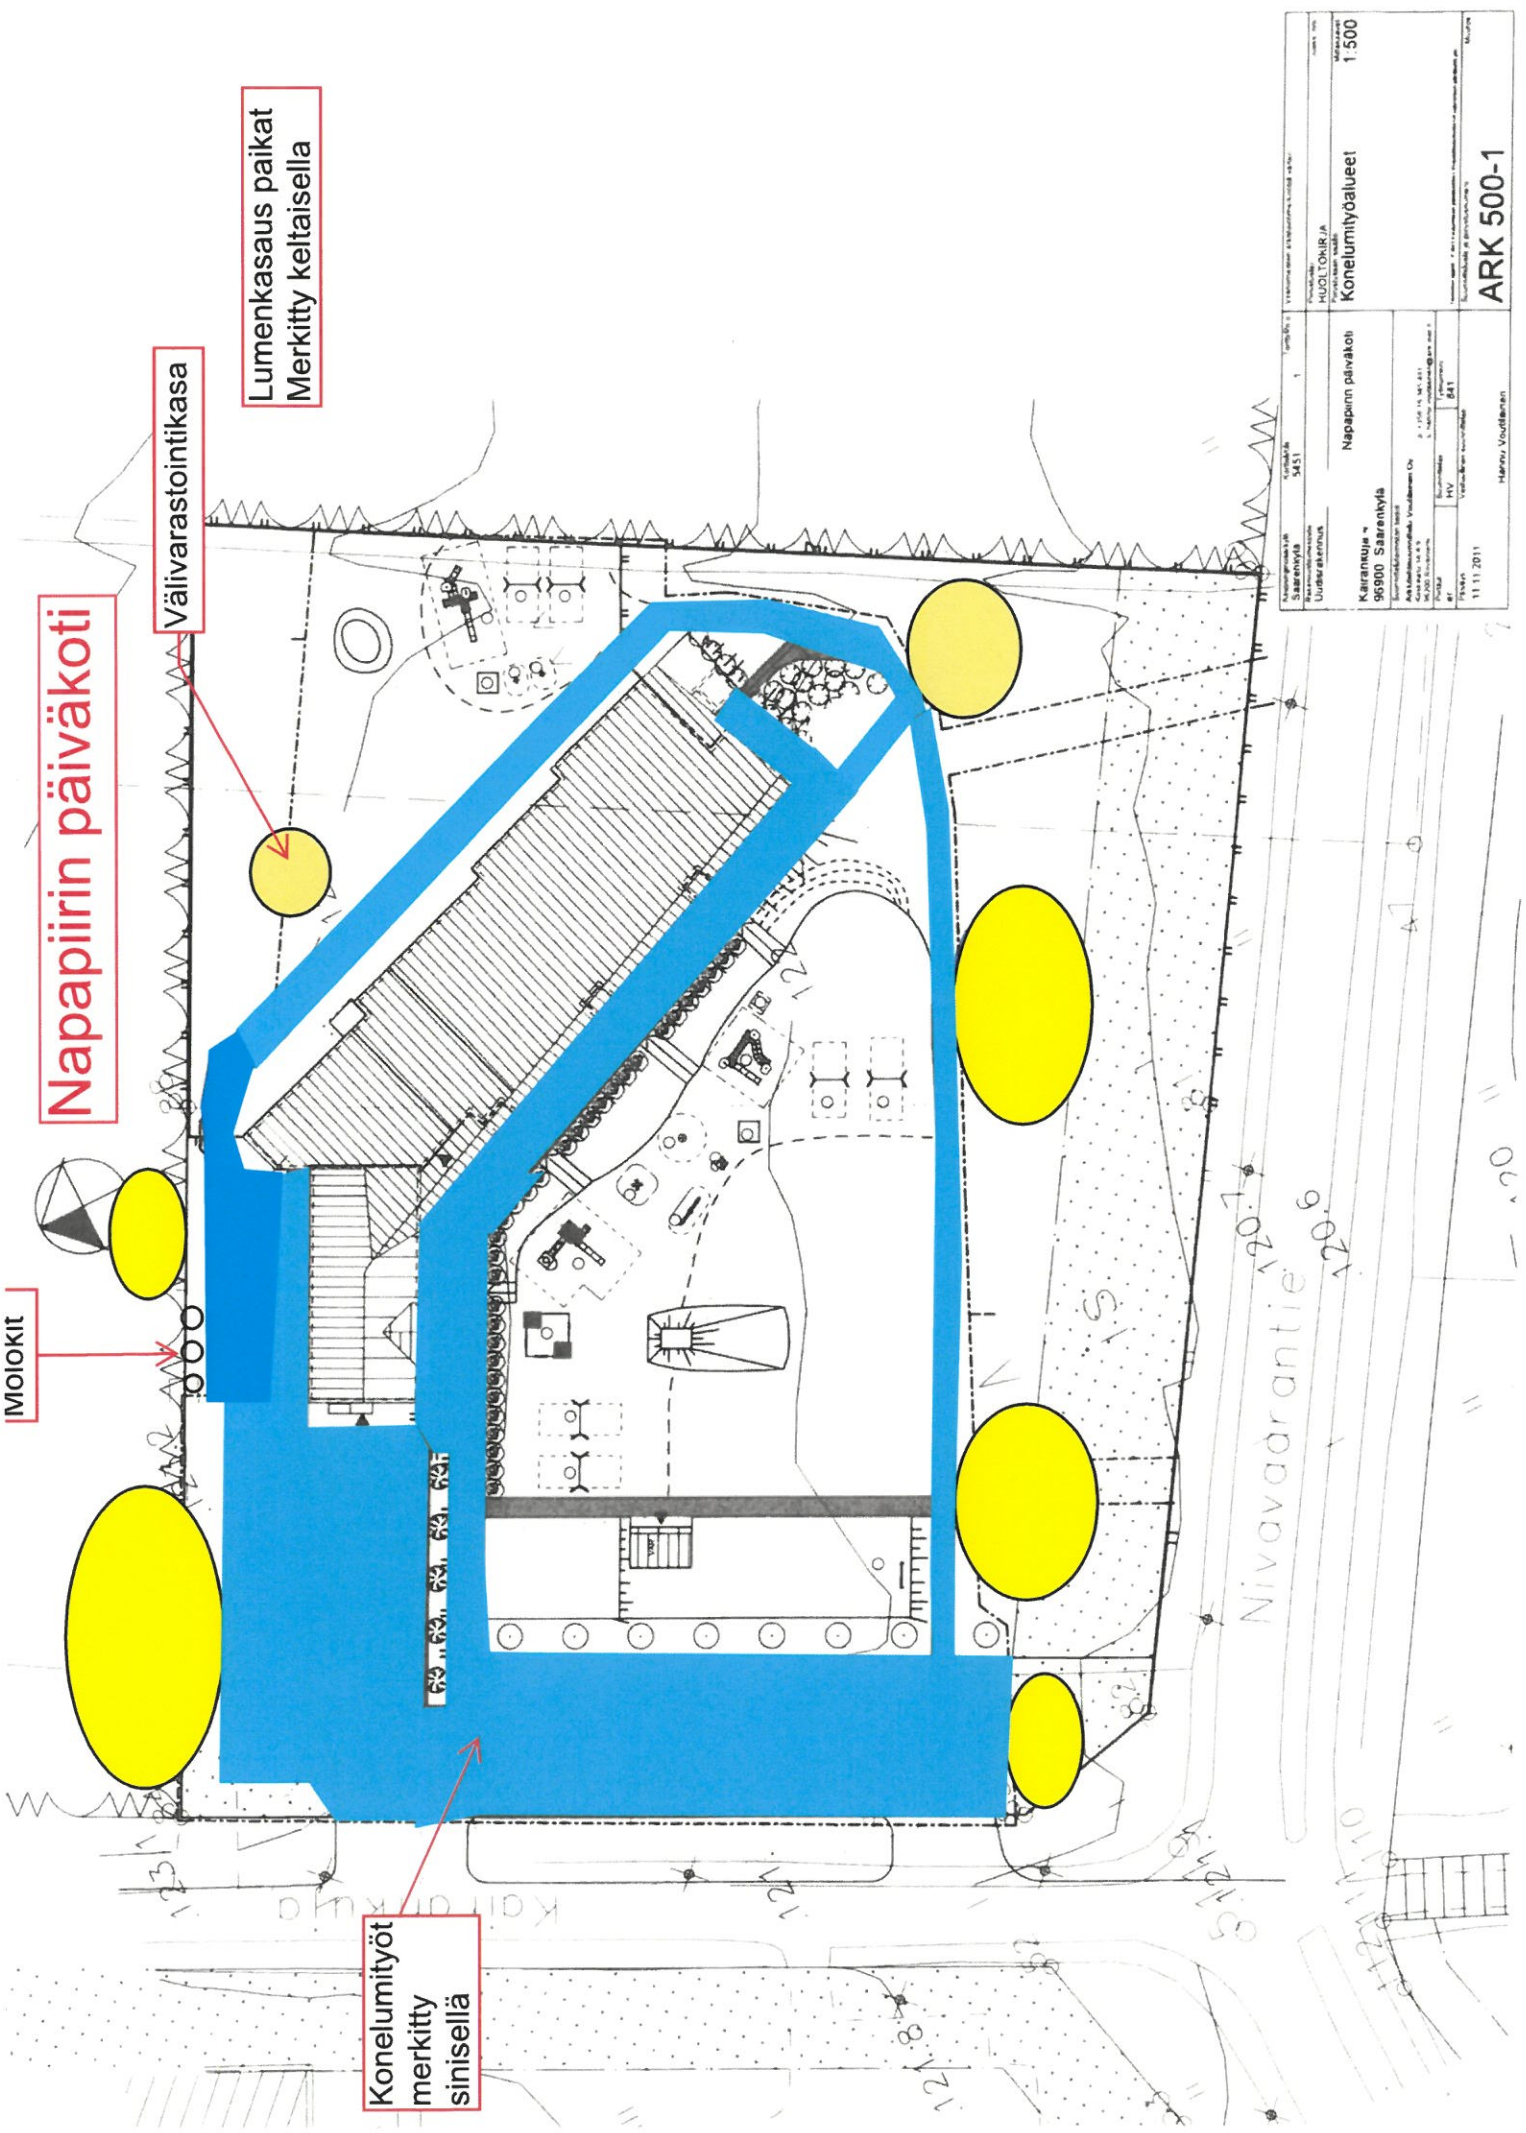

TALVIKUNNOSSAPITOALUE: 8

SOPIMUKSEEN KUULUVAT TEHTÄVÄT:		Ulkoalueiden talvikunnossapito
		8
Talvikunnossapitoalueen 8 hoitokohteet		Tehtäväkuvaus: - kulkuväylien, piha- ja paikoitusalueiden puhdistaminen irtolumesta ja sohjosta - lumityöt käynnistetään viimeistään kun irtolunta on kertynyt 4 cm - TYÖPÄIVINÄ kulkuväylät ja paikoitusalueet on hoidettu klo 6:00 mennessä  - lumien poiskuljetus tilataan ja laskutetaan erikseen - HIEKOITUS KUULUU HOITOURAKKAAN
1 Koulurinteen päiväkot 2 Napapiirin päiväkot 3 Napapiirin koulu 4 Nivavaaran koulu		
1 Ryhmäkoti, Matkarinne 4 2 Saaren koulu		- kulkuväylien, piha- ja paikoitusalueiden puhdistaminen irtolumesta ja sohjosta - lumityöt käynnistetään viimeistään kun irtolunta on kertynyt 4cm - <b>KAIKKINA PÄIVINÄ</b> kulkuväylät ja paikoitus-alueet on hoidettu klo 6:00 mennessä - lumien poiskuljetus tilataan ja laskutetaan erikseen - HIEKOITUS KUULUU HOITOURAKKAAN

KONEKOHTAISET KONEVAATIMUKSET

Hoitokohteissa käytettävä kalusto

x	KUP
x	TR
x	TRE

KUULUKIN I EEN PAIVAKU II

Kasauspaikka,  
kasataan  
parkkipaikan  
päähän

Kasauspaikka

Konelumityöt

MOIOKIT

# Saaren koulu

Teema: Rakennusvalvonta  
Tasot: Kilmestön rajat ja tunnukset, pohjakartta  
Mittekaava: 1000  
Käytännö: 2.2020.8.46  
Käyttäjät: Kuntajo

-  = Lumikasat
-  = Konelumityöalue